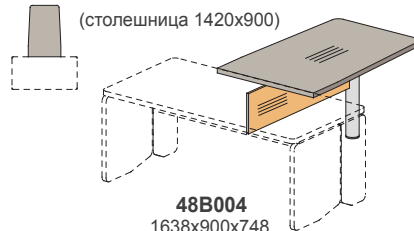

48T093
1078x470x565

Тумбы мобильные / ДСтП

Фасады ДСтП

48T071
1370x470x574

408x500x557
артикул
изоб. **48T201**
зерк. **48T202**

408x500x557
артикул
изоб. **48T211**
зерк. **48T212**

Столы приставные / столешница ДСтП

48B003
1118x900x748

(столешница 900x900)

48B004
1638x900x748

(столешница 1420x900)

Столы / столешница MDF

48S144
1800x900x738

48S145
2000x900x738

изоб. **48S154**
зерк. **48S164**
1800x900x738