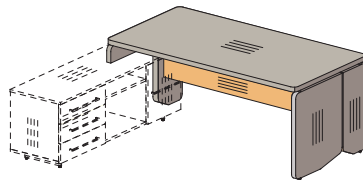

Элементный ряд коллекции **АККОРД** для руководителя

Столы / столешница ДСтП

48S044
1800x900x748

48S045
2000x900x748

изоб. **48S054**
зерк. **48S064**
1800x900x748

* Комплектуется тумбами арт. 48Т081, 48Т091, 48Т092, 48Т093

изоб. **48S055**
зерк. **48S065**
2000x900x748

* Комплектуется тумбами арт. 48Т081, 48Т091, 48Т092, 48Т093

Тумбы / ДСтП

48T081
1494x470x565

замок на один ящик

48T091
1494x470x565

48T092
1078x470x565

замок на один ящик