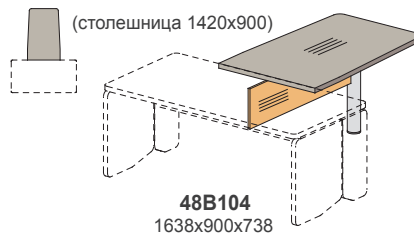

замок на один ящик

48T191
1494x470x566

48T192
1078x470x566

замок на один ящик

48T193
1078x470x566

Тумба мобильная / MDF

Фасады MDF, крышка MDF

48T171
1370x470x575

Столы приставные / столешница MDF

48B103
1118x900x738

(столешница 900x900)

48B104
1638x900x738

(столешница 1420x900)