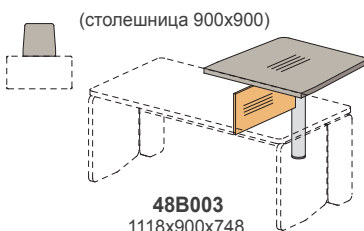

48T093
1078x470x565

Тумбы мобильные / ДСтП

Фасады ДСтП

48T071
1370x470x574

408x500x557
артикул
изоб. **48T201**
зерк. **48T202**

408x500x557
артикул
изоб. **48T211**
зерк. **48T212**

Столы приставные / столешница ДСтП

48B003
1118x900x748

(столешница 900x900)

48B004
1638x900x748

(столешница 1420x900)

Столы / столешница MDF

48S144
1800x900x738

48S145
2000x900x738

изоб. **48S154**
зерк. **48S164**
1800x900x738