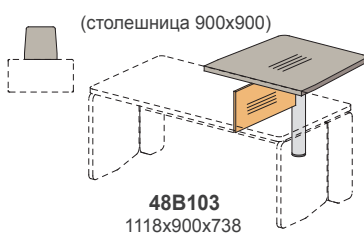

замок на один ящик

48T191
1494x470x566

48T192
1078x470x566

замок на один ящик

48T193
1078x470x566

Тумба мобильная / MDF

Фасады MDF, крышка MDF

48T171
1370x470x575

Столы приставные / столешница MDF

48B103
1118x900x738

(столешница 900x900)

48B104
1638x900x738

(столешница 1420x900)