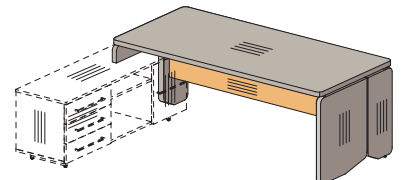

Элементный ряд коллекции **АККОРД** для руководителя

Столы / столешница ДСтП

48S044
1800x900x748

48S045
2000x900x748

изоб. **48S054**
зерк. **48S064**
1800x900x748

* Комплектуется тумбами арт. 48Т081, 48Т091, 48Т092, 48Т093

изоб. **48S055**
зерк. **48S065**
2000x900x748

* Комплектуется тумбами арт. 48Т081, 48Т091, 48Т092, 48Т093

Тумбы / ДСтП

48T081
1494x470x565

замок на один ящик

48T091
1494x470x565

48T092
1078x470x565

замок на один ящик