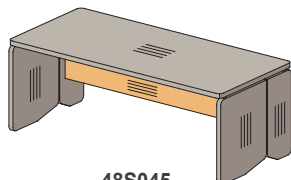

Элементный ряд коллекции **АККОРД** для руководителя

Столы / столешница ДСтП

48S044
1800x900x748

48S045
2000x900x748

изоб. **48S054**
зерк. **48S064**
1800x900x748

* Комплектуется тумбами арт. 48Т081, 48Т091, 48Т092, 48Т093

изоб. **48S055**
зерк. **48S065**
2000x900x748

* Комплектуется тумбами арт. 48Т081, 48Т091, 48Т092, 48Т093

Тумбы / ДСтП

48T081
1494x470x565

замок на один ящик

48T091
1494x470x565

48T092
1078x470x565

замок на один ящик