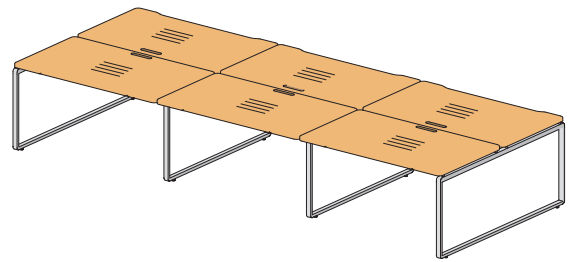

48S138  
1400x800x735

48S139  
2800x800x735

48S140  
4200x800x735

48S149  
1600x800x735

48S150  
3200x800x735

48S151  
4800x800x735

48S141  
1400x1626x735

48S142  
2800x1626x735

48S143  
4200x1626x735

48S156  
1600x1626x735

48S157  
3200x1626x735

48S158  
4800x1626x735

**Столы приставные**

1000x900x735      1000x900x738

состав изделия	столешница ДСтП	столешница MDF
Стол	изоб. 48B002	48B102
	зерк. 48B112	48B112

800x800x735      800x800x738

состав изделия	столешница ДСтП	столешница MDF
Стол	48B005	48B105

1100x800x735      1100x800x738

состав изделия	столешница ДСтП	столешница MDF
Стол	48B006	48B106

1300x800x735      1300x800x738