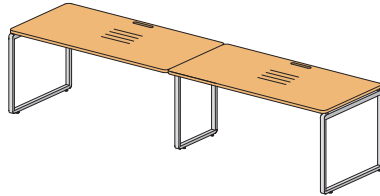

1600x1000x735      1600x1000x738

состав изделия	столешница ДСтП	столешница MDF
Стол	изоб. 48S023	48S123
	зерк. 48S033	48S133
Крышка стола	изоб. 48S223	48S323
	зерк. 48S233	48S333
Комплект стенок верт. стола	изоб.	48S503
	зерк.	48S504
Стенка верт. стола	48S403	

1800x1000x735      1800x1000x738

состав изделия	столешница ДСтП	столешница MDF
Стол	изоб. 48S024	48S124
	зерк. 48S034	48S134
Крышка стола	изоб. 48S224	48S324
	зерк. 48S234	48S334
Комплект стенок верт. стола	изоб.	48S503
	зерк.	48S504
Стенка верт. стола	48S404	

48S035  
1400x800x735

48S036  
2800x800x735

48S037  
4200x800x735

48S046  
1600x800x735

48S047  
3200x800x735

48S048  
4800x800x735

48S038  
1400x800x735

48S039  
2800x800x735