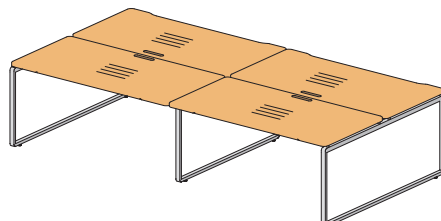

48S138  
1400x800x735

48S139  
2800x800x735

48S140  
4200x800x735

48S149  
1600x800x735

48S150  
3200x800x735

48S151  
4800x800x735

48S141  
1400x1626x735

48S142  
2800x1626x735

48S143  
4200x1626x735

48S156  
1600x1626x735

48S157  
3200x1626x735

48S158  
4800x1626x735

**Столы приставные**

1000x900x735      1000x900x738

состав изделия	столешница ДСтП	столешница MDF
Стол	изоб. 48B002	48B102
	зерк. 48B112	48B112

800x800x735      800x800x738

состав изделия	столешница ДСтП	столешница MDF
Стол	48B005	48B105

1100x800x735      1100x800x738

состав изделия	столешница ДСтП	столешница MDF
Стол	48B006	48B106

1300x800x735      1300x800x738