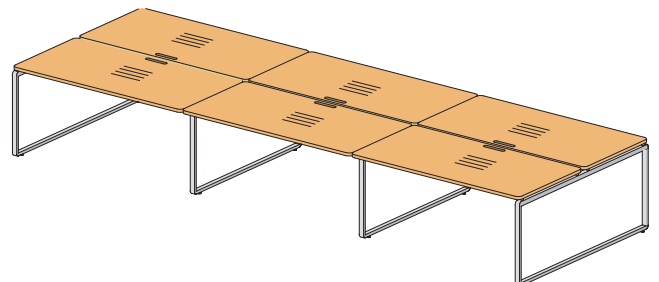

48S058
4800x1626x735