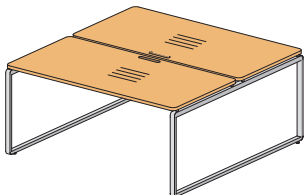

**Столы**

1200x800x735      1200x800x738

состав изделия	столешница ДСтП	столешница MDF
Стол	48S001	48S101
Крышка стола	48S201	48S301
Комплект стенок верт. стола	48S501	
Стенка верт. стола	48S401	

1400x800x735      1400x800x738

1800x1000x735      1800x1000x738

состав изделия	столешница ДСтП	столешница MDF
Стол	изоб. 48S024	48S124
	зерк. 48S034	48S134
Крышка стола	изоб. 48S224	48S324
	зерк. 48S234	48S334
Комплект стенок верт. стола	изоб.	48S503
	зерк.	48S504
Стенка верт. стола	48S404	

48S035  
1400x800x735

48S036  
2800x800x735

48S037  
4200x800x735

48S046  
1600x800x735

48S047  
3200x800x735

48S048  
4800x800x735

48S038  
1400x800x735

48S039  
2800x800x735

48S040  
4200x800x735

48S049  
1600x800x735

48S050  
3200x800x735

48S051  
4800x800x735

48S041  
1400x1626x735

48S042  
2800x1626x735

48S043  
4200x1626x735

48S056  
1600x1626x735