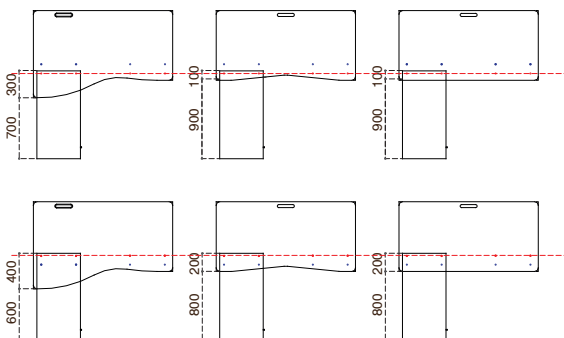

1000x500(\*)x710  
900x500(\*\*)x710 / 800x500(\*\*)x710  
700(852)x500(\*\*\*)x710 / 600x500(\*\*\*)x710

состав изделия	столешница ДСтП	столешница MDF
Тумба в сборе	изоб. 48T011	48T111
	зерк. 48T012	48T112
Тумба в разборе	изоб. 48T031	48T131
	зерк. 48T032	48T132
Крышка тумбы	изоб. 48T061	48T161
	зерк. 48T062	48T162
Основание тумбы	изоб. 48T051	48T051
	зерк. 48T052	48T052

408x500x557

состав изделия	артикул
Тумба в сборе	изоб. 48T201
	зерк. 48T202
Тумба в разборе	изоб. 48T221
	зерк. 48T222

408x500x557

состав изделия	артикул
Тумба в сборе	изоб. 48T211
	зерк. 48T212
Тумба в разборе	изоб. 48T231
	зерк. 48T232