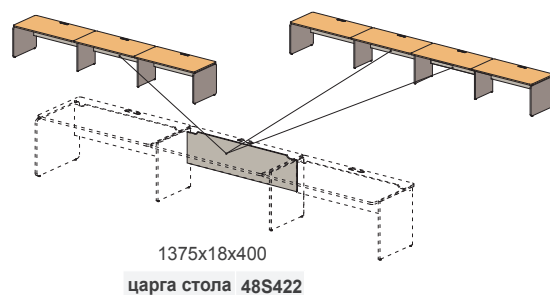

Элементный ряд коллекции АККОРД для персонала

Элементы составных столов / для столешниц шириной 1400 мм