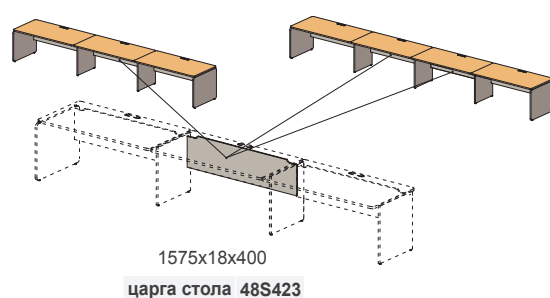

Элементы составных столов / для столешниц шириной 1600 мм