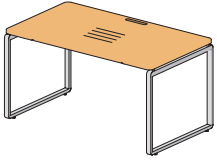

1800x1000x735      1800x1000x738

состав изделия	столешница ДСтП	столешница MDF
Стол	изоб. 48S024	48S124
	зерк. 48S034	48S134
Крышка стола	изоб. 48S224	48S324
	зерк. 48S234	48S334
Комплект стенок верт. стола	изоб.	48S503
	зерк.	48S504
Стенка верт. стола	48S404	

48S035  
1400x800x735

48S036  
2800x800x735

48S037  
4200x800x735

48S046  
1600x800x735

48S047  
3200x800x735

48S048  
4800x800x735

48S038  
1400x800x735

48S039  
2800x800x735

48S040  
4200x800x735

48S049  
1600x800x735

48S050  
3200x800x735

48S051  
4800x800x735

48S041  
1400x1626x735

48S042  
2800x1626x735

48S043  
4200x1626x735

48S056  
1600x1626x735

48S057  
3200x1626x735

48S058  
4800x1626x735

48S135  
1400x800x735

48S136  
2800x800x735

48S137  
4200x800x735

48S146  
1600x800x735

48S147  
3200x800x735

48S148  
4800x800x735