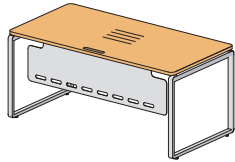

48S049
1600x800x735