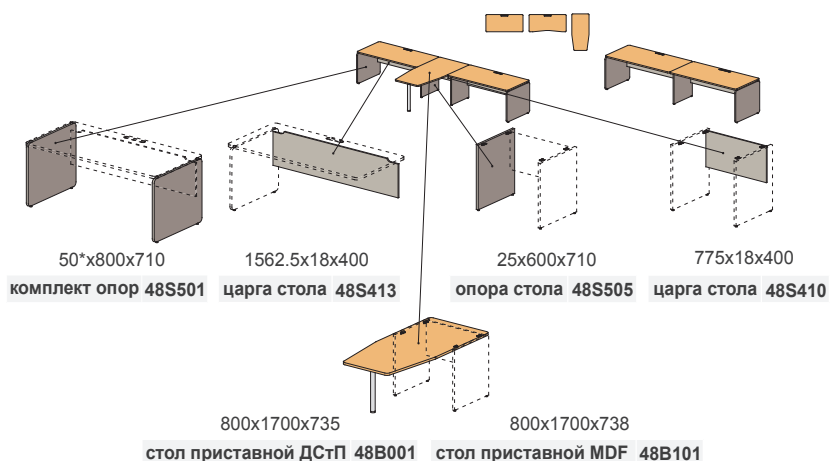

Элементы составных столов / для столешниц шириной 1600 мм