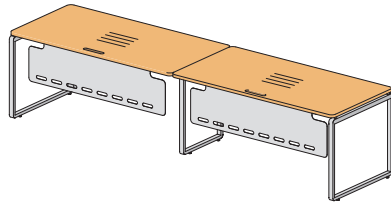

48S050
3200x800x735