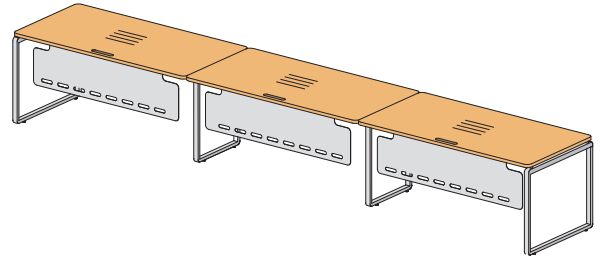

48S051
4800x800x735