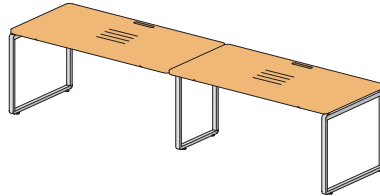

48S057  
3200x1626x735

48S058  
4800x1626x735

48S135  
1400x800x735

48S136  
2800x800x735

48S137  
4200x800x735

48S146  
1600x800x735

48S147  
3200x800x735

48S148  
4800x800x735

48S138  
1400x800x735

48S139  
2800x800x735

48S140  
4200x800x735

48S149  
1600x800x735

48S150  
3200x800x735

48S151  
4800x800x735

48S141  
1400x1626x735

48S142  
2800x1626x735

48S143  
4200x1626x735

48S156  
1600x1626x735

48S157  
3200x1626x735

48S158  
4800x1626x735

**Столы приставные**

1000x900x735      1000x900x738

состав изделия	столешница ДСтП	столешница MDF
Стол	изоб. 48B002	48B102
	зерк. 48B112	48B112