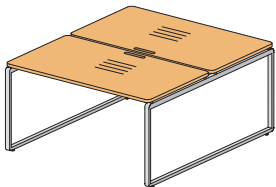

1800x1000x735      1800x1000x738

состав изделия	столешница ДСтП	столешница MDF
Стол	изоб. 48S024	48S124
	зерк. 48S034	48S134
Крышка стола	изоб. 48S224	48S324
	зерк. 48S234	48S334
Комплект стенок верт. стола	изоб.	48S503
	зерк.	48S504
Стенка верт. стола	48S404	

48S035  
1400x800x735

48S036  
2800x800x735

48S037  
4200x800x735

48S046  
1600x800x735

48S047  
3200x800x735

48S048  
4800x800x735

48S038  
1400x800x735

48S039  
2800x800x735

48S040  
4200x800x735

48S049  
1600x800x735

48S050  
3200x800x735

48S051  
4800x800x735

48S041  
1400x1626x735

48S042  
2800x1626x735

48S043  
4200x1626x735

48S056  
1600x1626x735