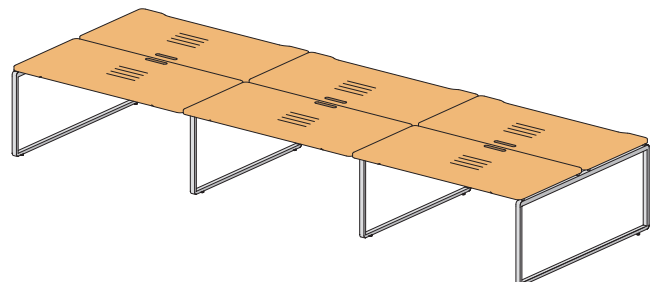

48S138  
1400x800x735

48S139  
2800x800x735

48S140  
4200x800x735

48S149  
1600x800x735

48S150  
3200x800x735

48S151  
4800x800x735

48S141  
1400x1626x735

48S142  
2800x1626x735

48S143  
4200x1626x735

48S156  
1600x1626x735

48S157  
3200x1626x735

48S158  
4800x1626x735

**Столы приставные**

1000x900x735      1000x900x738

состав изделия	столешница ДСтП	столешница MDF
Стол	изоб. 48B002	48B102
	зерк. 48B112	48B112

800x800x735      800x800x738

состав изделия	столешница ДСтП	столешница MDF
Стол	48B005	48B105

1100x800x735      1100x800x738

состав изделия	столешница ДСтП	столешница MDF
Стол	48B006	48B106

1300x800x735      1300x800x738