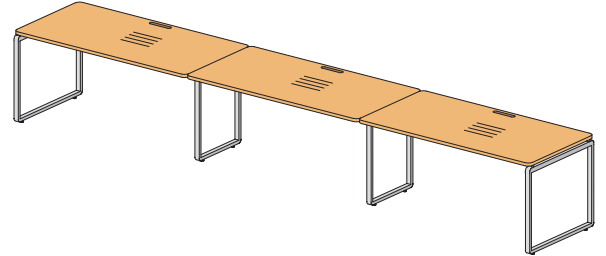

1800x1000x735      1800x1000x738

состав изделия	столешница ДСтП	столешница MDF
Стол	изоб. 48S024	48S124
	зерк. 48S034	48S134
Крышка стола	изоб. 48S224	48S324
	зерк. 48S234	48S334
Комплект стенок верт. стола	изоб.	48S503
	зерк.	48S504
Стенка верт. стола	48S404	

48S035  
1400x800x735

48S036  
2800x800x735

48S037  
4200x800x735

48S046  
1600x800x735

48S047  
3200x800x735

48S048  
4800x800x735

48S038  
1400x800x735

48S039  
2800x800x735