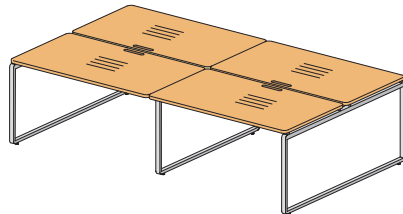

1800x1000x735      1800x1000x738

состав изделия	столешница ДСтП	столешница MDF
Стол	изоб. 48S024	48S124
	зерк. 48S034	48S134
Крышка стола	изоб. 48S224	48S324
	зерк. 48S234	48S334
Комплект стенок верт. стола	изоб.	48S503
	зерк.	48S504
Стенка верт. стола	48S404	

48S040  
4200x800x735

48S049  
1600x800x735

48S050  
3200x800x735

48S051  
4800x800x735

48S041  
1400x1626x735

48S042  
2800x1626x735

48S043  
4200x1626x735

48S056  
1600x1626x735