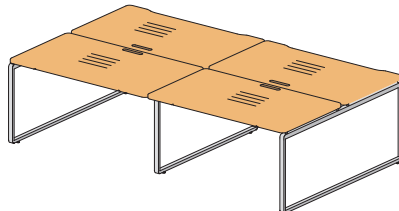

48S138  
1400x800x735

48S139  
2800x800x735

48S140  
4200x800x735

48S149  
1600x800x735

48S150  
3200x800x735

48S151  
4800x800x735

48S141  
1400x1626x735

48S142  
2800x1626x735

48S143  
4200x1626x735

48S156  
1600x1626x735

48S157  
3200x1626x735

48S158  
4800x1626x735

**Столы приставные**

1000x900x735      1000x900x738

состав изделия	столешница ДСтП	столешница MDF
Стол	изоб. 48B002	48B102
	зерк. 48B112	48B112

800x800x735      800x800x738

состав изделия	столешница ДСтП	столешница MDF
Стол	48B005	48B105

1100x800x735      1100x800x738

состав изделия	столешница ДСтП	столешница MDF
Стол	48B006	48B106

1300x800x735      1300x800x738