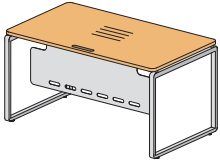

1800x1000x735      1800x1000x738

состав изделия	столешница ДСтП	столешница MDF
Стол	изоб. 48S024	48S124
	зерк. 48S034	48S134
Крышка стола	изоб. 48S224	48S324
	зерк. 48S234	48S334
Комплект стенок верт. стола	изоб.	48S503
	зерк.	48S504
Стенка верт. стола	48S404	

48S035  
1400x800x735

48S036  
2800x800x735

48S037  
4200x800x735

48S046  
1600x800x735

48S047  
3200x800x735

48S048  
4800x800x735

48S038  
1400x800x735

48S039  
2800x800x735