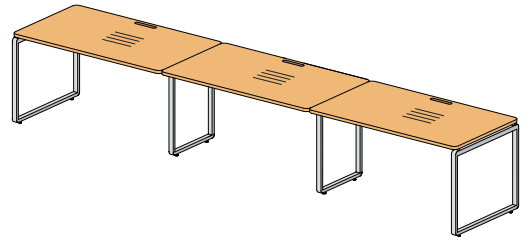

1600x1000x735      1600x1000x738

состав изделия	столешница ДСтП	столешница MDF
Стол	изоб. 48S023	48S123
	зерк. 48S033	48S133
Крышка стола	изоб. 48S223	48S323
	зерк. 48S233	48S333
Комплект стенок верт. стола	изоб.	48S503
	зерк.	48S504
Стенка верт. стола	48S403	

1800x1000x735      1800x1000x738

состав изделия	столешница ДСтП	столешница MDF
Стол	изоб. 48S024	48S124
	зерк. 48S034	48S134
Крышка стола	изоб. 48S224	48S324
	зерк. 48S234	48S334
Комплект стенок верт. стола	изоб.	48S503
	зерк.	48S504
Стенка верт. стола	48S404	

48S035  
1400x800x735

48S036  
2800x800x735

48S037  
4200x800x735

48S046  
1600x800x735

48S047  
3200x800x735

48S048  
4800x800x735

48S038  
1400x800x735

48S039  
2800x800x735