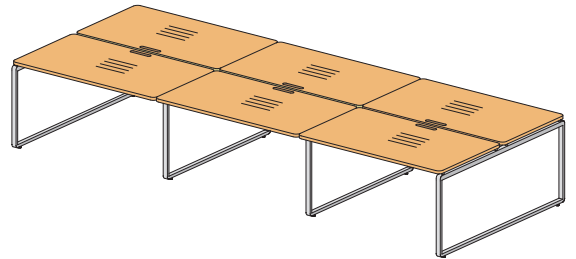

1800x1000x735      1800x1000x738

состав изделия	столешница ДСтП	столешница MDF
Стол	изоб. 48S024	48S124
	зерк. 48S034	48S134
Крышка стола	изоб. 48S224	48S324
	зерк. 48S234	48S334
Комплект стенок верт. стола	изоб.	48S503
	зерк.	48S504
Стенка верт. стола	48S404	

48S035  
1400x800x735

48S036  
2800x800x735

48S037  
4200x800x735

48S046  
1600x800x735

48S047  
3200x800x735

48S048  
4800x800x735

48S038  
1400x800x735

48S039  
2800x800x735

48S040  
4200x800x735

48S049  
1600x800x735

48S050  
3200x800x735

48S051  
4800x800x735

48S041  
1400x1626x735

48S042  
2800x1626x735

48S043  
4200x1626x735

48S056  
1600x1626x735

48S057  
3200x1626x735

48S058  
4800x1626x735

48S135  
1400x800x735

48S136  
2800x800x735

48S137  
4200x800x735

48S146  
1600x800x735

48S147  
3200x800x735

48S148  
4800x800x735