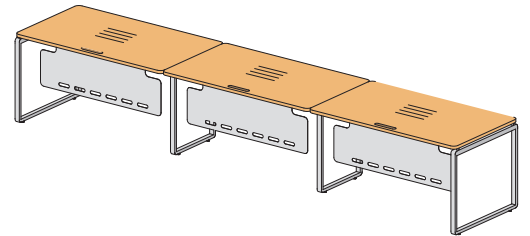

1800x1000x735      1800x1000x738

состав изделия	столешница ДСтП	столешница MDF
Стол	изоб. 48S024	48S124
	зерк. 48S034	48S134
Крышка стола	изоб. 48S224	48S324
	зерк. 48S234	48S334
Комплект стенок верт. стола	изоб.	48S503
	зерк.	48S504
Стенка верт. стола	48S404	

48S035  
1400x800x735

48S036  
2800x800x735

48S037  
4200x800x735

48S046  
1600x800x735

48S047  
3200x800x735

48S048  
4800x800x735

48S038  
1400x800x735

48S039  
2800x800x735