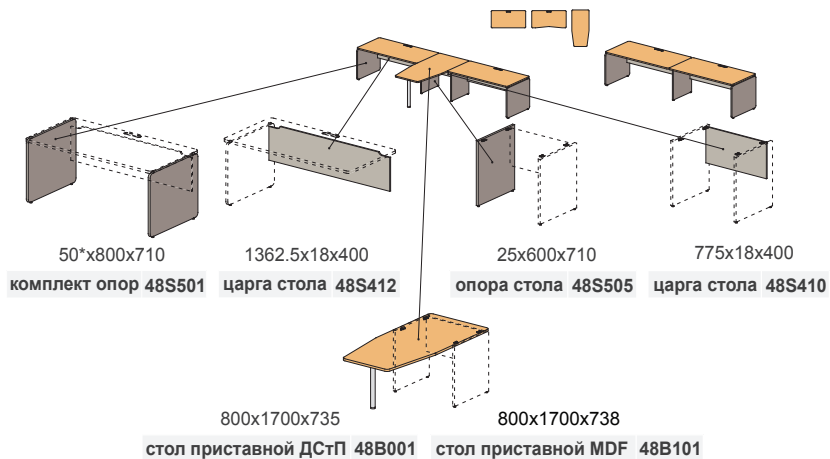

Элементный ряд коллекции АККОРД для персонала

Элементы составных столов / для столешниц шириной 1400 мм