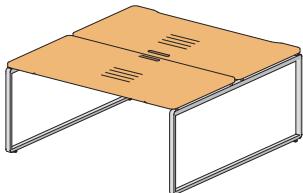

48S138  
1400x800x735

48S139  
2800x800x735

48S140  
4200x800x735

48S149  
1600x800x735

48S150  
3200x800x735

48S151  
4800x800x735

48S141  
1400x1626x735

48S142  
2800x1626x735

48S143  
4200x1626x735

48S156  
1600x1626x735

48S157  
3200x1626x735

48S158  
4800x1626x735

**Столы приставные**

1000x900x735      1000x900x738

состав изделия	столешница ДСтП	столешница MDF
Стол	изоб. 48B002	48B102
	зерк. 48B112	48B112

800x800x735      800x800x738

состав изделия	столешница ДСтП	столешница MDF
Стол	48B005	48B105

1100x800x735      1100x800x738

состав изделия	столешница ДСтП	столешница MDF
Стол	48B006	48B106

1300x800x735      1300x800x738