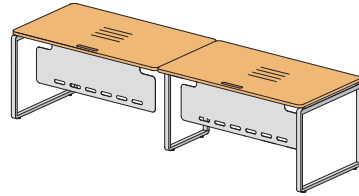

1800x1000x735      1800x1000x738

состав изделия	столешница ДСтП	столешница MDF
Стол	изоб. 48S024	48S124
	зерк. 48S034	48S134
Крышка стола	изоб. 48S224	48S324
	зерк. 48S234	48S334
Комплект стенок верт. стола	изоб.	48S503
	зерк.	48S504
Стенка верт. стола	48S404	

48S035  
1400x800x735

48S036  
2800x800x735

48S037  
4200x800x735

48S046  
1600x800x735

48S047  
3200x800x735

48S048  
4800x800x735

48S038  
1400x800x735

48S039  
2800x800x735