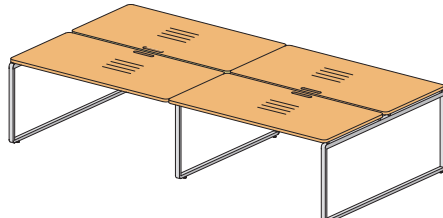

1800x1000x735      1800x1000x738

состав изделия	столешница ДСтП	столешница MDF
Стол	изоб. 48S024	48S124
	зерк. 48S034	48S134
Крышка стола	изоб. 48S224	48S324
	зерк. 48S234	48S334
Комплект стенок верт. стола	изоб.	48S503
	зерк.	48S504
Стенка верт. стола	48S404	

48S035  
1400x800x735

48S036  
2800x800x735

48S037  
4200x800x735

48S046  
1600x800x735

48S047  
3200x800x735

48S048  
4800x800x735

48S038  
1400x800x735

48S039  
2800x800x735

48S040  
4200x800x735

48S049  
1600x800x735

48S050  
3200x800x735

48S051  
4800x800x735

48S041  
1400x1626x735

48S042  
2800x1626x735

48S043  
4200x1626x735

48S056  
1600x1626x735