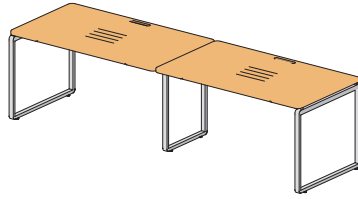

48S136
2800x800x735