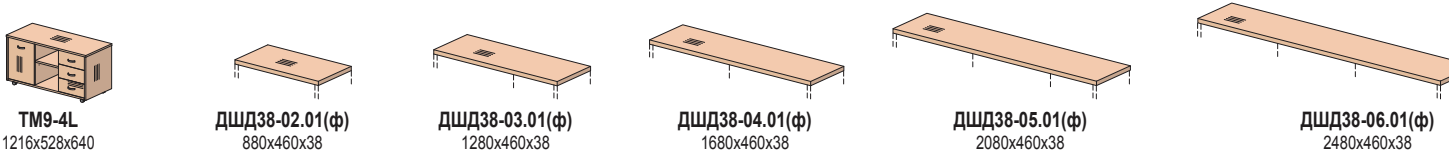

Брифинги

СП9-3(н1) 840x800x735
к столам CT9-18R, CT9-18, CT9-20R, CT9-20
СП9-31 1200x900x735
к столам CT9-18R, CT9-18, CT9-20R, CT9-20
СП9-4(н1) 840x800x735
к столам CT9-R18R, CT9-R18, CT9-R20R, CT9-R20
СП9-41 1200x900x735
к столам CT9-R18R, CT9-R18, CT9-R20R, CT9-R20
СП9-7 1100x840x695
ко всем столам
СП9-71 1500x900x695
ко всем столам

Брифинги угловые

CO9-7R(н3) 1081x1240x735
к столам CT9-R18R, CT9-R18
CO 9-7(н3) 1081x1240x735
к столам CT9-18R, CT9-18

Тумбы выкатные

ТВ 9-04 400x500x665
ТВ 9-03 400x500x606
ТМ9-4R 1216x528x640
ТМ9-4L 1216x528x640

Тумбы мобильные

Крышки шкафа

ДШД38-02.01(ф) 880x460x38
ДШД38-03.01(ф) 1280x460x38
ДШД38-04.01(ф) 1680x460x38
ДШД38-05.01(ф) 2080x460x38
ДШД38-06.01(ф) 2480x460x38

Комплекты боковин шкафа

ДШД38-52.02к(ф) 686x460x38
ДШД38-32.02к(ф) 1273x460x38
ДШД38-11.02к(ф) 1987x460x38