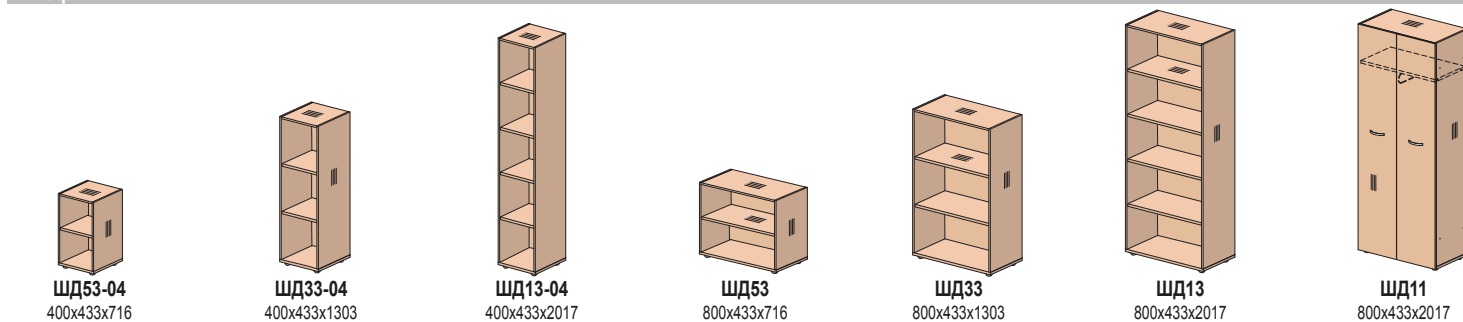

Тумбы мобильные

Крышки шкафа

ДШД38-02.01(ф) 880x460x38
ДШД38-03.01(ф) 1280x460x38
ДШД38-04.01(ф) 1680x460x38
ДШД38-05.01(ф) 2080x460x38
ДШД38-06.01(ф) 2480x460x38

Комплекты боковин шкафа

ДШД38-52.02к(ф) 686x460x38
ДШД38-32.02к(ф) 1273x460x38
ДШД38-11.02к(ф) 1987x460x38

Шкафы

ШД53-04 400x433x716
ШД33-04 400x433x1303
ШД13-04 400x433x2017
ШД53 800x433x716
ШД33 800x433x1303
ШД13 800x433x2017
ШД11 800x433x2017

Фасады шкафа (ДСП)

ДШД 52.07R/L(ф) **ДШД 32.07R/L(ф)** **ДШД 16.07R/L(ф)** **ДШД 11.07R/L(ф)** **ДШД 52.07к(ф)** **ДШД 32.07к(ф)** **ДШД 16.07к(ф)** **ДШД 11.07к(ф)** **ДШД 34.07R/L(ф)** **ДШД 16.08R/L(ф)** **ДШД 14.07R/L(ф)** **ДШД 34.07к(ф)** **ДШД 16.08к(ф)** **ДШД 14.07к(ф)**