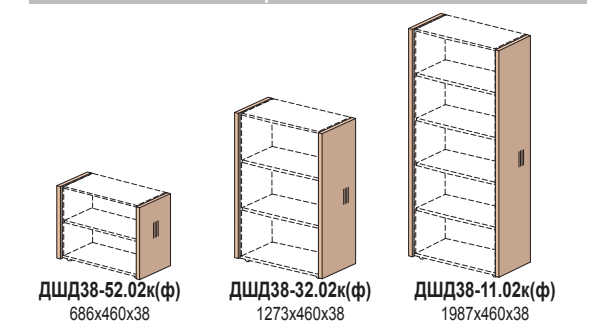

Брифинги

СП9-3(н1) 840x800x735
к столам CT9-18R, CT9-18, CT9-20R, CT9-20
СП9-31 1200x900x735
к столам CT9-18R, CT9-18, CT9-20R, CT9-20
СП9-4(н1) 840x800x735
к столам CT9-R18R, CT9-R18, CT9-R20R, CT9-R20
СП9-41 1200x900x735
к столам CT9-R18R, CT9-R18, CT9-R20R, CT9-R20
СП9-7 1100x840x695
ко всем столам
СП9-71 1500x900x695
ко всем столам

Брифинги угловые

CO9-7R(н3) 1081x1240x735
к столам CT9-R18R, CT9-R18
CO 9-7(н3) 1081x1240x735
к столам CT9-18R, CT9-18

Тумбы выкатные

ТВ 9-04 400x500x665
ТВ 9-03 400x500x606
ТМ9-4R 1216x528x640
ТМ9-4L 1216x528x640

Тумбы мобильные

Крышки шкафа

ДШД38-02.01(ф) 880x460x38
ДШД38-03.01(ф) 1280x460x38
ДШД38-04.01(ф) 1680x460x38
ДШД38-05.01(ф) 2080x460x38
ДШД38-06.01(ф) 2480x460x38

Комплекты боковин шкафа

ДШД38-52.02к(ф) 686x460x38
ДШД38-32.02к(ф) 1273x460x38
ДШД38-11.02к(ф) 1987x460x38

Шкафы

ШД53-04 400x433x716
ШД33-04 400x433x1303
ШД13-04 400x433x2017
ШД53 800x433x716
ШД33 800x433x1303
ШД13 800x433x2017
ШД11 800x433x2017

Фасады шкафа (ДСП)

ДШД 52.07R/L(ф) **ДШД 32.07R/L(ф)** **ДШД 16.07R/L(ф)** **ДШД 11.07R/L(ф)** **ДШД 52.07к(ф)** **ДШД 32.07к(ф)** **ДШД 16.07к(ф)** **ДШД 11.07к(ф)** **ДШД 34.07R/L(ф)** **ДШД 16.08R/L(ф)** **ДШД 14.07R/L(ф)** **ДШД 34.07к(ф)** **ДШД 16.08к(ф)** **ДШД 14.07к(ф)**