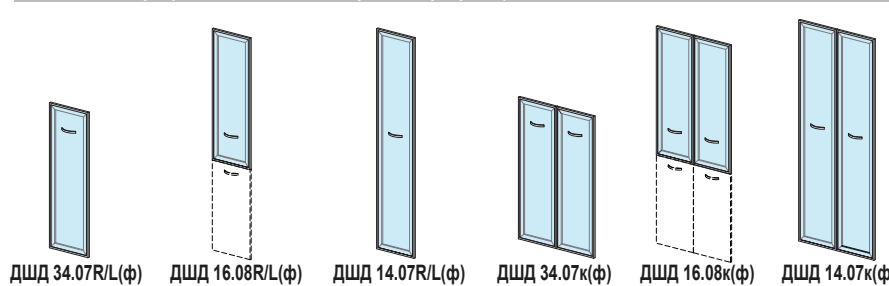

Тумбы мобильные

Крышки шкафа

ДШД38-02.01(ф) 880x460x38
ДШД38-03.01(ф) 1280x460x38
ДШД38-04.01(ф) 1680x460x38
ДШД38-05.01(ф) 2080x460x38
ДШД38-06.01(ф) 2480x460x38

Комплекты боковин шкафа

ДШД38-52.02к(ф) 686x460x38
ДШД38-32.02к(ф) 1273x460x38
ДШД38-11.02к(ф) 1987x460x38

Шкафы

ШД53-04 400x433x716
ШД33-04 400x433x1303
ШД13-04 400x433x2017
ШД53 800x433x716
ШД33 800x433x1303
ШД13 800x433x2017
ШД11 800x433x2017

Фасады шкафа (ДСП)

ДШД 52.07R/L(ф) **ДШД 32.07R/L(ф)** **ДШД 16.07R/L(ф)** **ДШД 11.07R/L(ф)** **ДШД 52.07к(ф)** **ДШД 32.07к(ф)** **ДШД 16.07к(ф)** **ДШД 11.07к(ф)** **ДШД 34.07R/L(ф)** **ДШД 16.08R/L(ф)** **ДШД 14.07R/L(ф)** **ДШД 34.07к(ф)** **ДШД 16.08к(ф)** **ДШД 14.07к(ф)**

Фасады шкафа (в алюминиевом широком профиле)

ДШД 52.07R/L(ф) **ДШД 32.07R/L(ф)** **ДШД 16.07R/L(ф)** **ДШД 11.07R/L(ф)** **ДШД 34.07к(ф)** **ДШД 16.08к(ф)** **ДШД 14.07к(ф)**