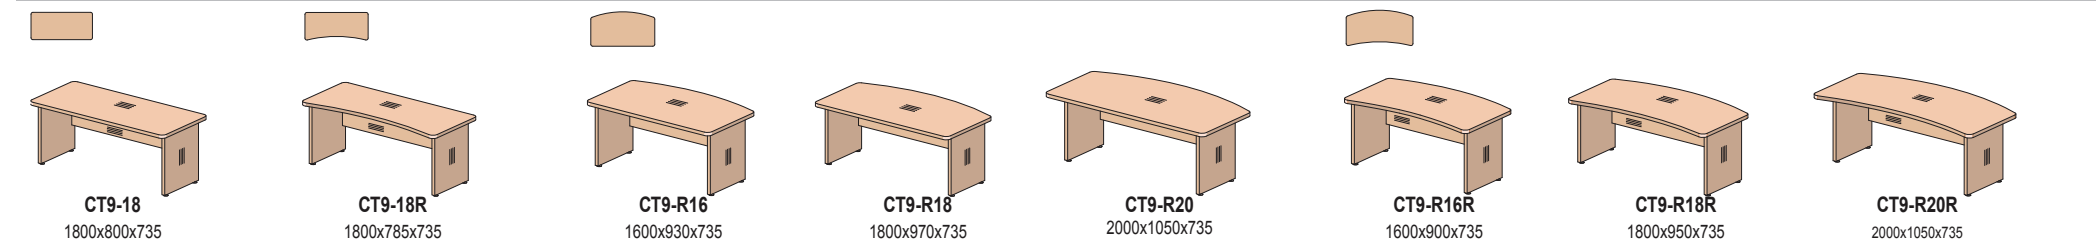

Столы

CT9-18 1800x800x735
CT9-18R 1800x785x735
CT9-R16 1600x930x735
CT9-R18 1800x970x735
CT9-R20 2000x1050x735
CT9-R16R 1600x900x735
CT9-R18R 1800x950x735
CT9-R20R 2000x1050x735

Столы для совещаний

CT9-R 18 S 1800x970x735
CT9-R18R S 1800x950x735
CT9-2050 2050x1000x735
CT9-2400 2400x1200x735
CT9-35 3500x1200x735
CT 97-10 1000x1000x730
CT 97-12 1200x1200x730

Стол для совещаний составной

CK 9-10 1000x800x735
CK 9-20 2000x800x735
CK 9-1 2000x1000x735

Столы журнальные

СЖ9-09 900x600x515
СЖ9-06 600x600x515
08S001 800x500x410

Приставки боковые

СП9-1(н1) 990x560x735
к столам CT9-R18R, CT9-18R, CT9-R20R, CT9-20R
СП9-1/1(н1) 905x560x735
к столам CT9-R18, CT9-18, CT9-R20, CT9-20
СП9-2(н2) 1650x550x735
к столам CT9-R18R, CT9-R18, CT9-R20R, CT9-R20

Брифинги

СП9-3(н1) 840x800x735
к столам CT9-18R, CT9-18, CT9-20R, CT9-20
СП9-31 1200x900x735
к столам CT9-18R, CT9-18, CT9-20R, CT9-20
СП9-4(н1) 840x800x735
к столам CT9-R18R, CT9-R18, CT9-R20R, CT9-R20
СП9-41 1200x900x735
к столам CT9-R18R, CT9-R18, CT9-R20R, CT9-R20
СП9-7 1100x840x695
ко всем столам
СП9-71 1500x900x695
ко всем столам

Шкафы

ШД53-04 400x433x716
ШД33-04 400x433x1303
ШД13-04 400x433x2017
ШД53 800x433x716
ШД33 800x433x1303
ШД13 800x433x2017
ШД11 800x433x2017

Фасады шкафа (ДСП)

ДШД 52.07R/L(ф) **ДШД 32.07R/L(ф)** **ДШД 16.07R/L(ф)** **ДШД 11.07R/L(ф)** **ДШД 52.07к(ф)** **ДШД 32.07к(ф)** **ДШД 16.07к(ф)** **ДШД 11.07к(ф)** **ДШД 34.07R/L(ф)** **ДШД 16.08R/L(ф)** **ДШД 14.07R/L(ф)** **ДШД 34.07к(ф)** **ДШД 16.08к(ф)** **ДШД 14.07к(ф)**