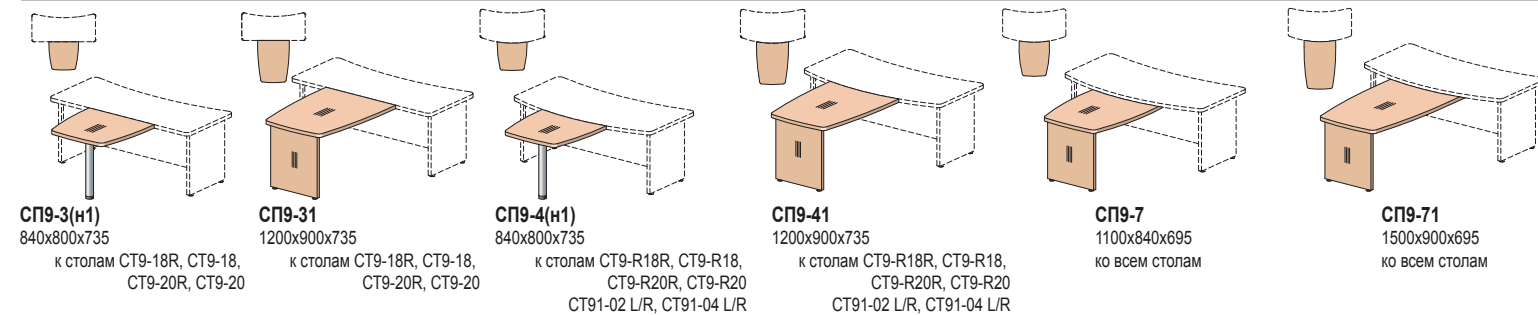

Столы

CT9-18 1800x800x735
CT9-18R 1800x785x735
CT9-R16 1600x930x735
CT9-R18 1800x970x735
CT9-R20 2000x1050x735
CT9-R16R 1600x900x735
CT9-R18R 1800x950x735
CT9-R20R 2000x1050x735

Столы для совещаний

CT9-R 18 S 1800x970x735
CT9-R18R S 1800x950x735
CT9-2050 2050x1000x735
CT9-2400 2400x1200x735
CT9-35 3500x1200x735
CT 97-10 1000x1000x730
CT 97-12 1200x1200x730

Стол для совещаний составной

CK 9-10 1000x800x735
CK 9-20 2000x800x735
CK 9-1 2000x1000x735

Столы журнальные

СЖ9-09 900x600x515
СЖ9-06 600x600x515
08S001 800x500x410

Приставки боковые

СП9-1(н1) 990x560x735
к столам CT9-R18R, CT9-18R, CT9-R20R, CT9-20R
СП9-1/1(н1) 905x560x735
к столам CT9-R18, CT9-18, CT9-R20, CT9-20
СП9-2(н2) 1650x550x735
к столам CT9-R18R, CT9-R18, CT9-R20R, CT9-R20

Брифинги

СП9-3(н1) 840x800x735
к столам CT9-18R, CT9-18, CT9-20R, CT9-20
СП9-31 1200x900x735
к столам CT9-18R, CT9-18, CT9-20R, CT9-20
СП9-4(н1) 840x800x735
к столам CT9-R18R, CT9-R18, CT9-R20R, CT9-R20
СП9-41 1200x900x735
к столам CT9-R18R, CT9-R18, CT9-R20R, CT9-R20
СП9-7 1100x840x695
ко всем столам
СП9-71 1500x900x695
ко всем столам

Шкафы

ШД53-04 400x433x716
ШД33-04 400x433x1303
ШД13-04 400x433x2017
ШД53 800x433x716
ШД33 800x433x1303
ШД13 800x433x2017
ШД11 800x433x2017

Фасады шкафа (ДСП)

ДШД 52.07R/L(ф) **ДШД 32.07R/L(ф)** **ДШД 16.07R/L(ф)** **ДШД 11.07R/L(ф)** **ДШД 52.07к(ф)** **ДШД 32.07к(ф)** **ДШД 16.07к(ф)** **ДШД 11.07к(ф)** **ДШД 34.07R/L(ф)** **ДШД 16.08R/L(ф)** **ДШД 14.07R/L(ф)** **ДШД 34.07к(ф)** **ДШД 16.08к(ф)** **ДШД 14.07к(ф)**