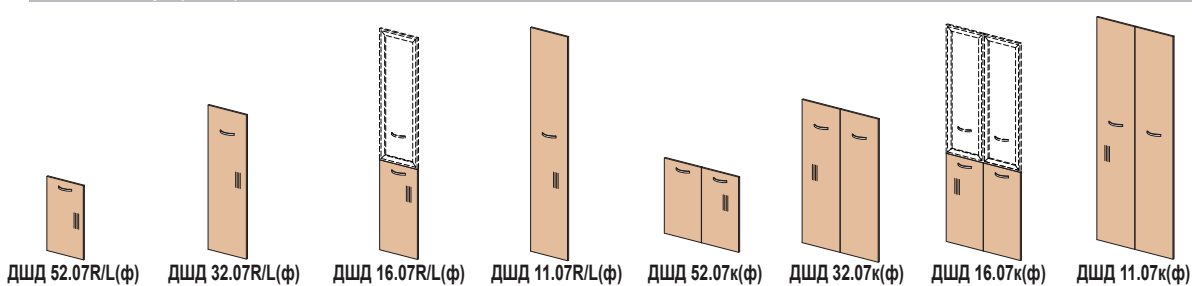

Тумбы мобильные

Крышки шкафа

ДШД38-02.01(ф) 880x460x38
ДШД38-03.01(ф) 1280x460x38
ДШД38-04.01(ф) 1680x460x38
ДШД38-05.01(ф) 2080x460x38
ДШД38-06.01(ф) 2480x460x38

Комплекты боковин шкафа

ДШД38-52.02к(ф) 686x460x38
ДШД38-32.02к(ф) 1273x460x38
ДШД38-11.02к(ф) 1987x460x38

Шкафы

ШД53-04 400x433x716
ШД33-04 400x433x1303
ШД13-04 400x433x2017
ШД53 800x433x716
ШД33 800x433x1303
ШД13 800x433x2017
ШД11 800x433x2017

Фасады шкафа (ДСП)

ДШД 52.07R/L(ф) **ДШД 32.07R/L(ф)** **ДШД 16.07R/L(ф)** **ДШД 11.07R/L(ф)** **ДШД 52.07к(ф)** **ДШД 32.07к(ф)** **ДШД 16.07к(ф)** **ДШД 11.07к(ф)** **ДШД 34.07R/L(ф)** **ДШД 16.08R/L(ф)** **ДШД 14.07R/L(ф)** **ДШД 34.07к(ф)** **ДШД 16.08к(ф)** **ДШД 14.07к(ф)**